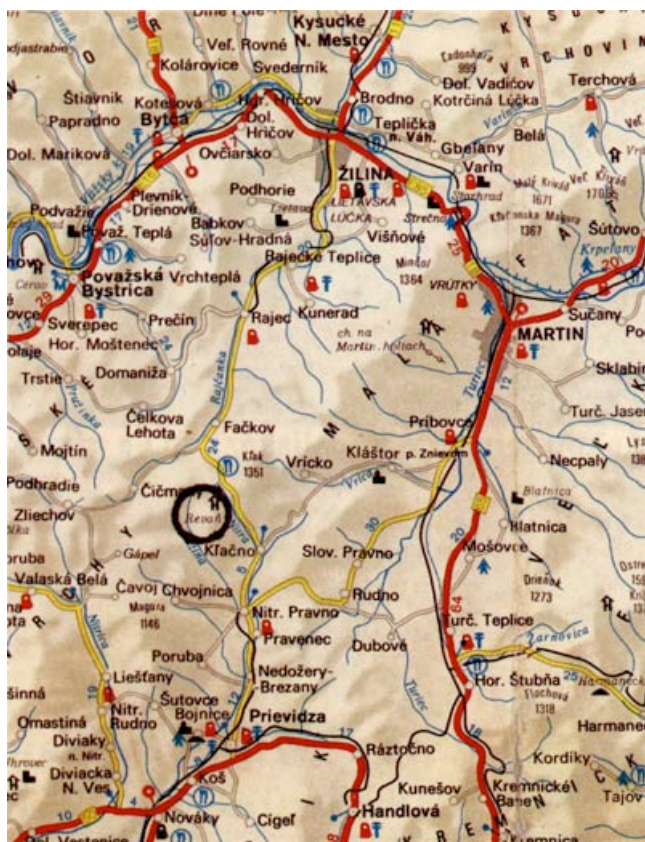

Predáme 90 lôžkové Rekreačné zariadenie Reváň pri prameni rieky Nitra, alebo vymeníme za menšie.

Zariadenie pôvodne slúžilo na zamestnanecké rekreácie a detské tábory Banských stavieb Prievidza aj ako ubytovacie a stravovacie zariadenie pod lyžiarskym centrom vo Fačkovskom sedle (2,5 km). Od roku 2000 slúži RZ Reváň najmä na organizáciu letných detských táborov Detského centra – prvej slovenskej spoločnosti pre pomoc deťom v náhradnej starostlivosti. Zariadenie je vhodné na individuálne ubytovanie, firemné akcie, detské tábory, lyžiarske kurzy, sústredenia, vzdelávacie kurzy, svadby, stretávky a pod.

K RZ Reváň je pozemok o rozlohe 16.000 m², tri zrubové chatky so samostatným WC a umývadlom, vlastný zdroj pitnej vody a ČOV.

Pristup: z hlavnej cesty cca 350 m po asfaltovej ceste. RZ Reváň sa nachádza 5 km od obce Kľačno na trase Prievidza - N. Pravno - Kľačno - **RZ Reváň** - Rajec – Žilina.

Cena: cena Euro **250.000,-**. RZ Reváň je možné **vymeniť** aj za menšie rekreačné zariadenie alebo chatu s kapacitou min. 40 lôžok alebo s možnosťou prístavby.

Kontakt na majiteľa: PaedDr. Viktor Blaho, tel. 0903 731 750, e-mail: revan@detskecentrum.sk
DETSKÉ CENTRUM, K. Sidora 134, 034 01 Ružomberok